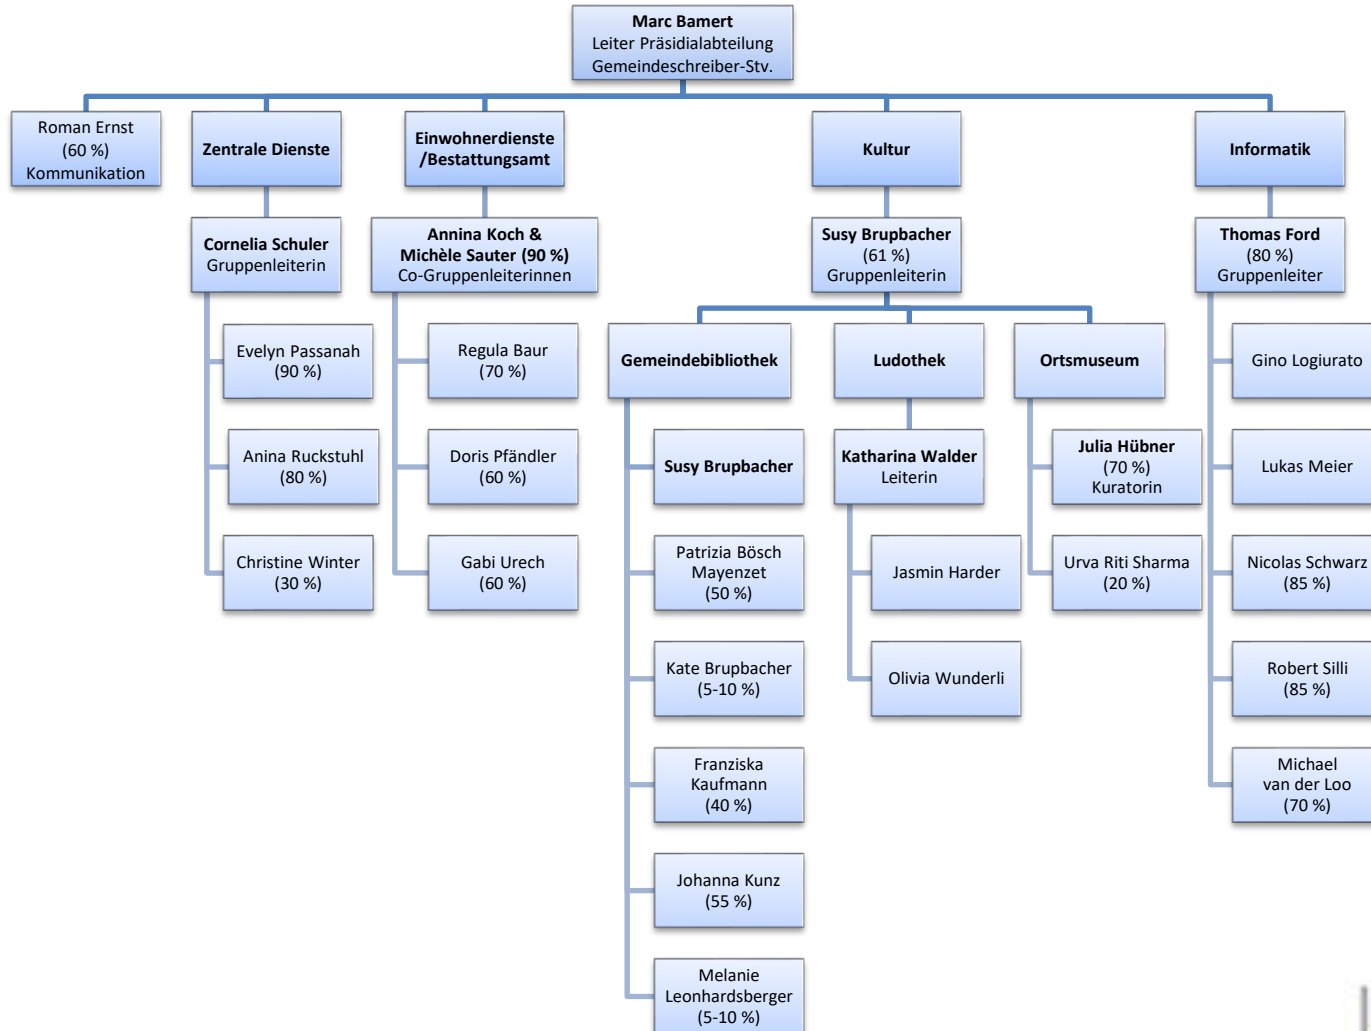

Organigramm

Gemeindeverwaltung Meilen

gültig ab: 1. Dezember 2024

Übersicht

Präsidialabteilung

Finanzabteilung

Sicherheitsabteilung

Hochbauabteilung

Tiefbauabteilung

Liegenschaftenabteilung

Bildungsabteilung

Gemeindeammann- und Betriebsamt

Zuständig für die Gemeinden Meilen, Herrliberg und Erlenbach

Personaldienst