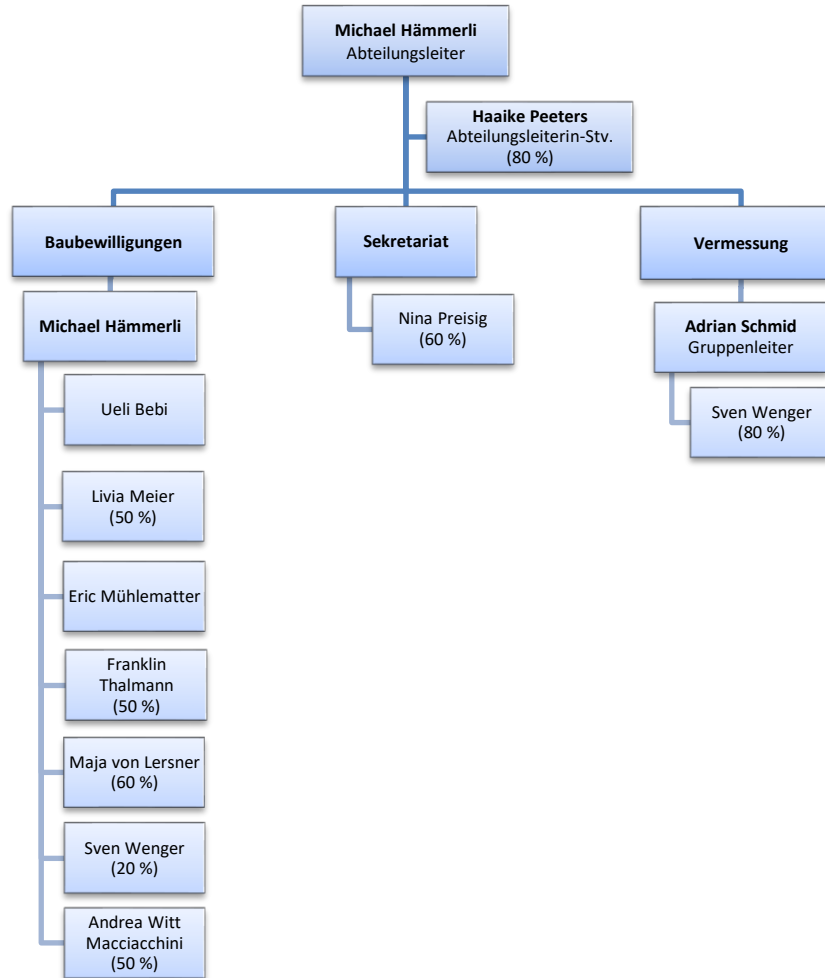

Organigramm

Gemeindeverwaltung Meilen

gültig ab: 1. Dezember 2024

Übersicht

Präsidialabteilung

Finanzabteilung

Sicherheitsabteilung

Hochbauabteilung

Tiefbauabteilung

Liegenschaftenabteilung

Bildungsabteilung

Gemeindeammann- und Betriebsamt

Zuständig für die Gemeinden Meilen, Herrliberg und Erlenbach

Personaldienst