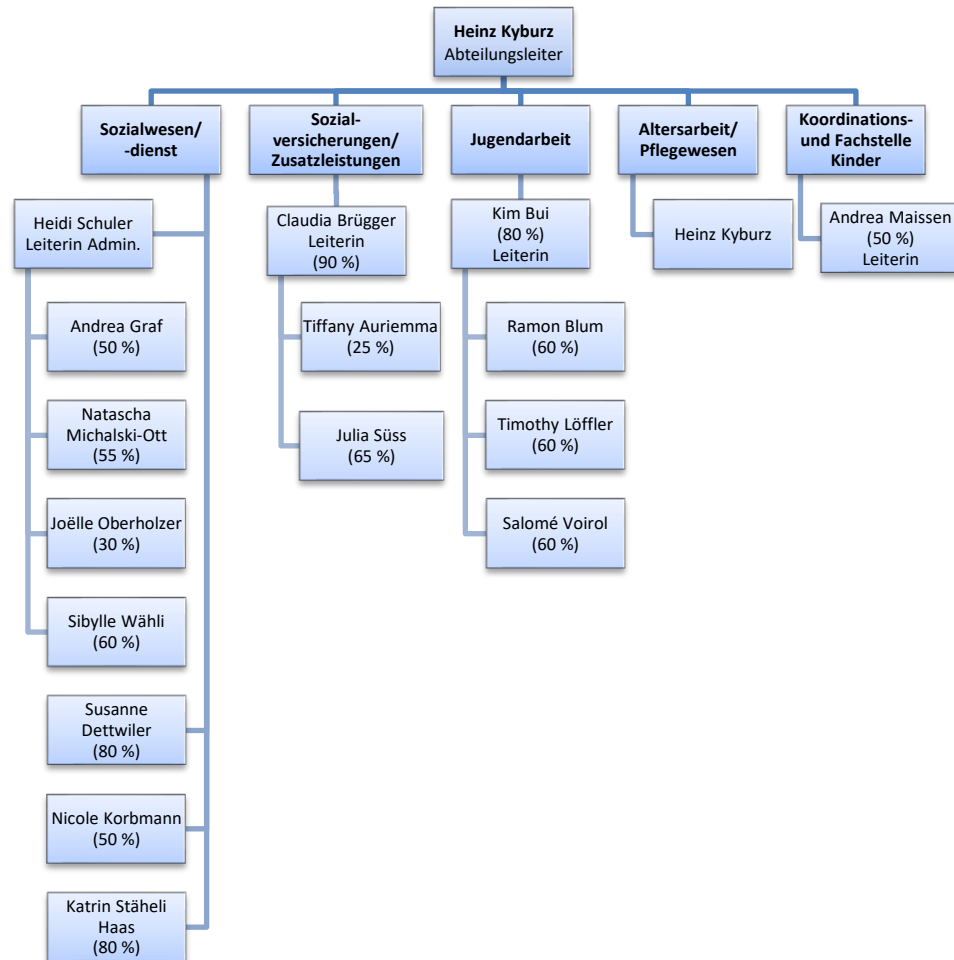

Organigramm

Gemeindeverwaltung Meilen

gültig ab: 1. Dezember 2024

Übersicht

Präsidialabteilung

Finanzabteilung

Sicherheitsabteilung

Hochbauabteilung

Tiefbauabteilung

Liegenschaftenabteilung

Bildungsabteilung

Gemeindeammann- und Betriebsamt

Zuständig für die Gemeinden Meilen, Herrliberg und Erlenbach

Personaldienst