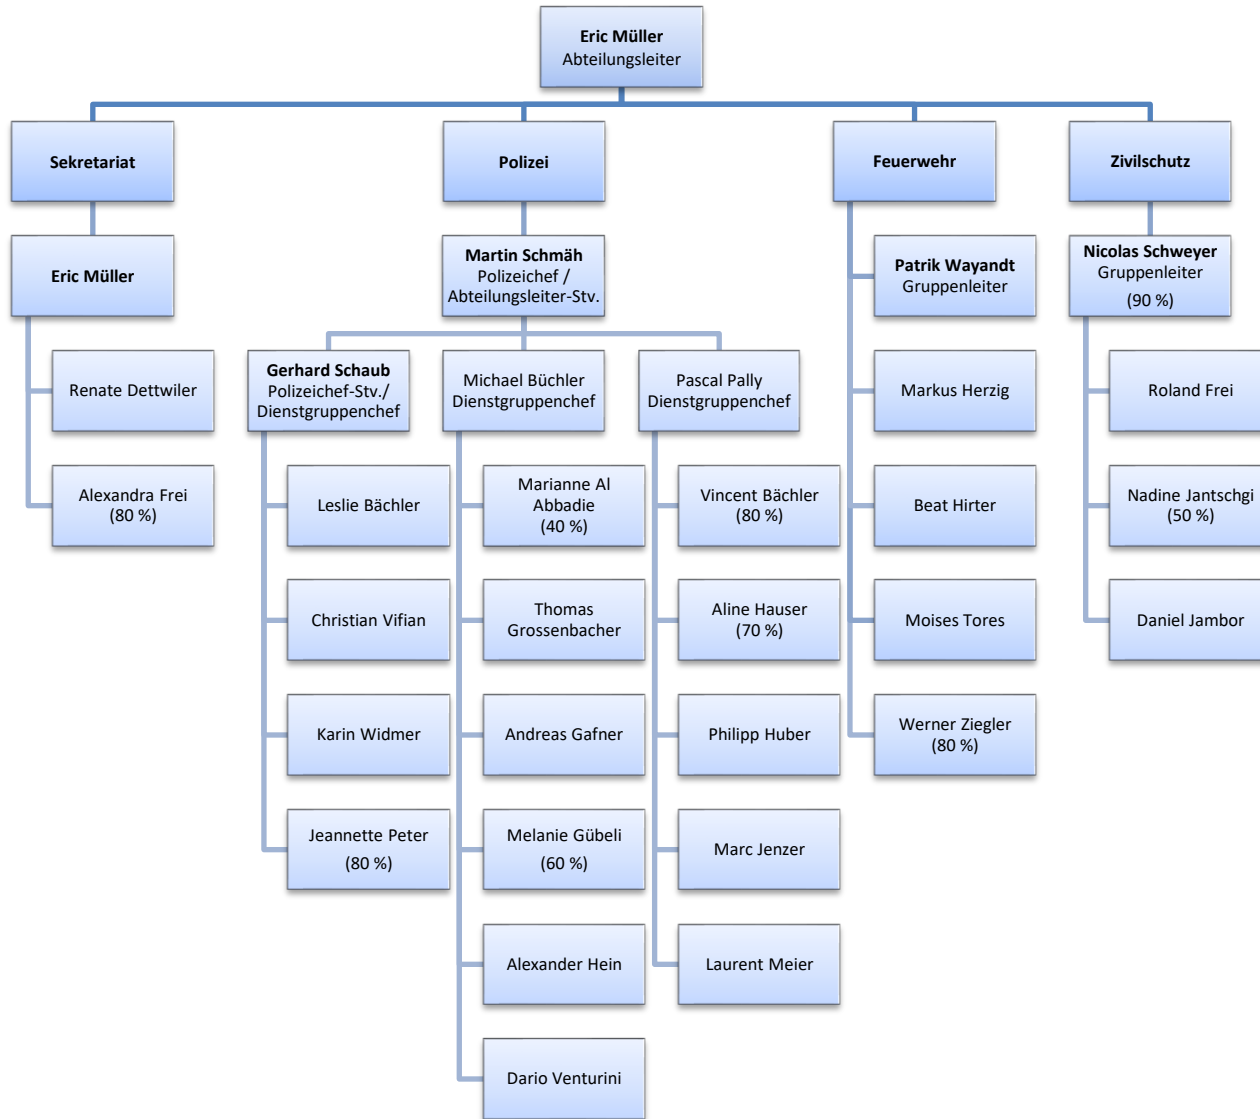

Organigramm

Gemeindeverwaltung Meilen

gültig ab: 1. Dezember 2024

Übersicht

Präsidialabteilung

Finanzabteilung

Sicherheitsabteilung

Hochbauabteilung

Tiefbauabteilung

Liegenschaftenabteilung

Bildungsabteilung

Gemeindeammann- und Betriebsamt

Zuständig für die Gemeinden Meilen, Herrliberg und Erlenbach

Personaldienst