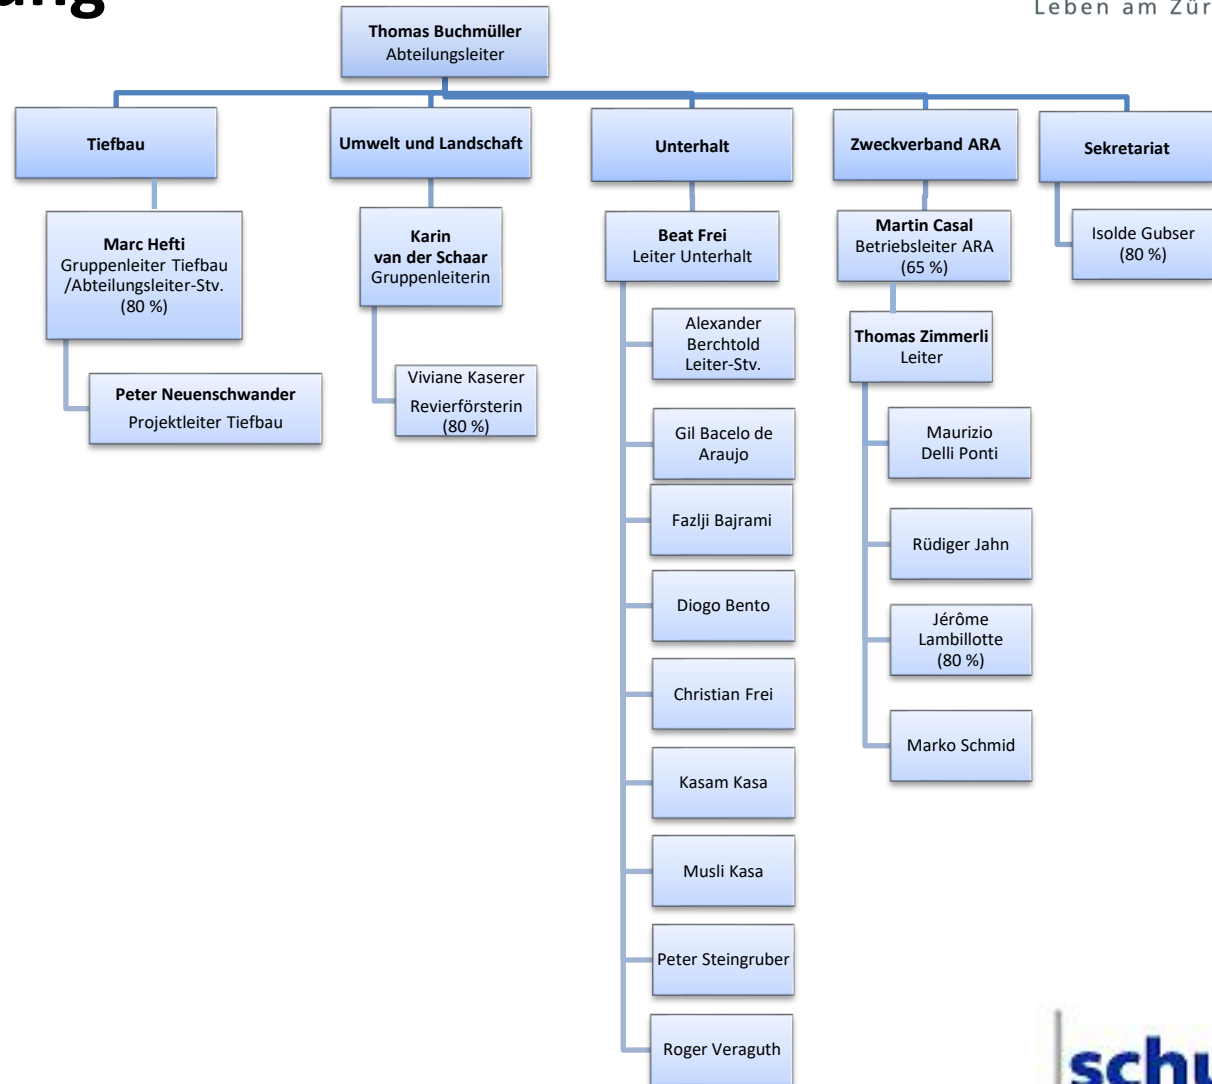

Organigramm

Gemeindeverwaltung Meilen

gültig ab: 1. Dezember 2024

Übersicht

Präsidialabteilung

Finanzabteilung

Sicherheitsabteilung

Hochbauabteilung

Tiefbauabteilung

Liegenschaftenabteilung

Bildungsabteilung

Gemeindeammann- und Betriebsamt

Zuständig für die Gemeinden Meilen, Herrliberg und Erlenbach

Personaldienst