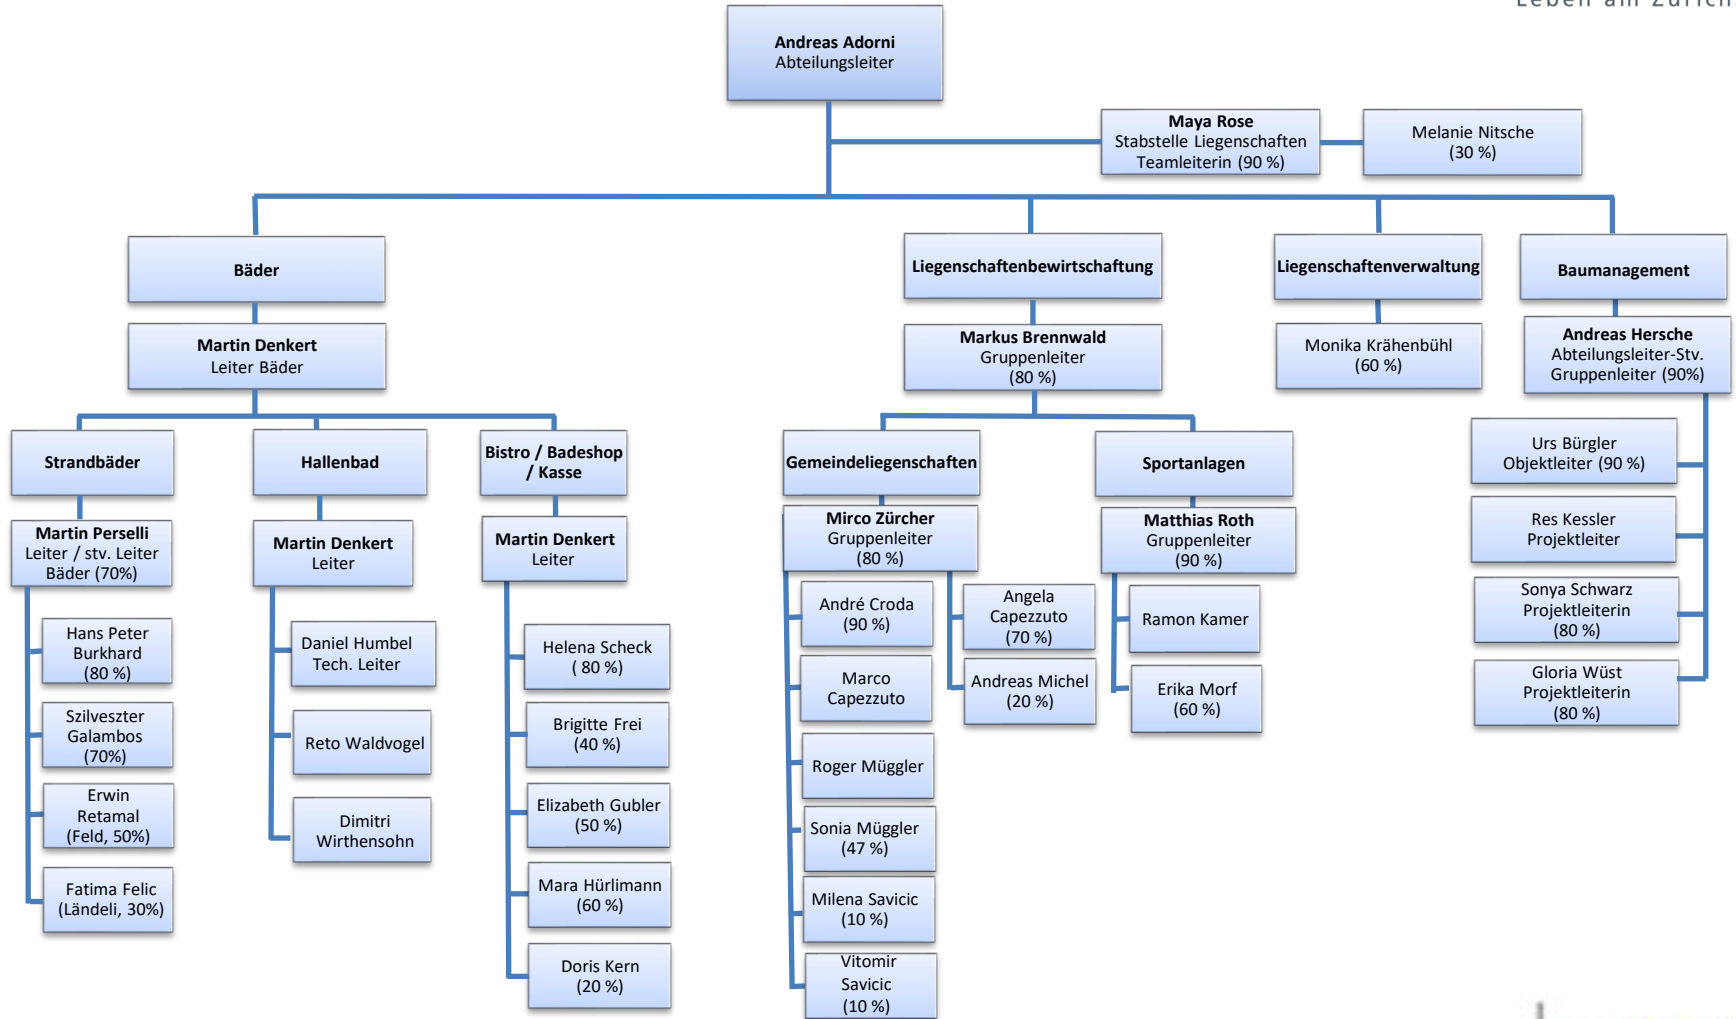

Organigramm

Gemeindeverwaltung Meilen

gültig ab: 1. Dezember 2024

Übersicht

Präsidialabteilung

Finanzabteilung

Sicherheitsabteilung

Hochbauabteilung

Tiefbauabteilung

Liegenschaftenabteilung

Bildungsabteilung

Gemeindeammann- und Betriebsamt

Zuständig für die Gemeinden Meilen, Herrliberg und Erlenbach

Personaldienst